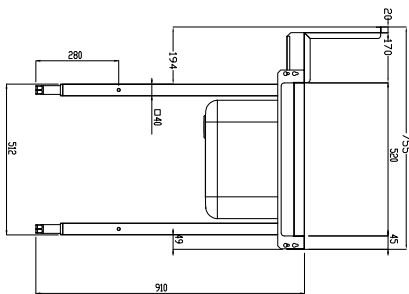

#### Articolo N°

Costruzione in acciaio inox AISI 304. Paraspruzzi h 300 mm. Dimensione vasca 500x400xh300 mm con tubo troppo pieno, foro di scarico. Gambe tubolari a sezione quadrata 40x40 mm su piedini regolabili. Direzione cestello: da destra a sinistra.

### Accessori opzionali

- Coppia di gambe posteriori per scaffale montato a pavimento PNC 855296
- Raschietto a forma di mezzaluna per lo sbarazzo PNC 855297
- - NOT TRANSLATED - PNC 855379
- - NOT TRANSLATED - PNC 855380
- - NOT TRANSLATED - PNC 855381
- Rubinetto con doccia di prelavaggio monoforo (da montare sul piano) PNC 855385
- Rubinetto con doccia di prelavaggio, leva a gomito e canna, monoforo (da montare sul piano) PNC 855386
- - NOT TRANSLATED - PNC 855389
- Kit per fissaggio a pavimento di 2 gambe quadre composto da 2 piedini con flange e tasselli. PNC 865386
- Tavolo ponte rimovibile, 800 mm PNC 865418
- Tavolo ponte rimovibile con foro, 800 mm PNC 865419
- Scaffale di stoccaggio a parete/ a pavimento, 1600 mm PNC 865421
- Ripiano inferiore per tavolo di lavaggio, 1600 mm PNC 865482

Fronte

Lato

D = Scarico acqua

Alto

**Informazioni chiave**

 Dimensioni esterne,  
 larghezza:

865425 (BHRPTBH16R0) 1600 mm

 Dimensioni esterne,  
 profondità:

755 mm

Dimensioni esterne, altezza:

1170 mm

Peso netto:

29 kg

Dimensioni alzatina, Altezza

260 mm

Dimensioni vasca