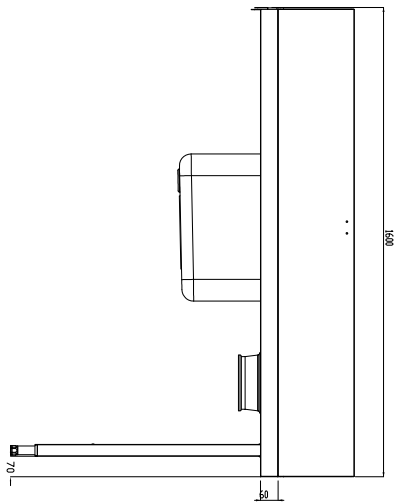

#### Articolo N°

Costruzione in acciaio inox AISI 304. Paraspruzzi h 300 mm. Dimensione vasca 500x400xh300 mm con tubo troppo pieno, foro di scarico. Gambe tubolari a sezione quadrata 40x40 mm su piedini regolabili. Direzione cestello: da destra a sinistra.

### Accessori opzionali

- Coppia di gambe posteriori per scaffale montato a pavimento PNC 855296
- Raschietto a forma di mezzaluna per lo sbarazzo PNC 855297
- - NOT TRANSLATED - PNC 855379
- - NOT TRANSLATED - PNC 855380
- - NOT TRANSLATED - PNC 855381
- Rubinetto con doccia di prelavaggio monoforo (da montare sul piano) PNC 855385
- Rubinetto con doccia di prelavaggio, leva a gomito e canna, monoforo (da montare sul piano) PNC 855386
- - NOT TRANSLATED - PNC 855389
- Kit per fissaggio a pavimento di 2 gambe quadre composto da 2 piedini con flange e tasselli. PNC 865386
- Tavolo ponte rimovibile, 800 mm PNC 865418
- Tavolo ponte rimovibile con foro, 800 mm PNC 865419
- Scaffale di stoccaggio a parete/ a pavimento, 1600 mm PNC 865421
- Ripiano inferiore per tavolo di lavaggio, 1600 mm PNC 865482

Fronte

Lato

D = Scarico acqua

Alto

**Informazioni chiave**

 Dimensioni esterne,  
 larghezza:

865425 (BHRPTBH16R0) 1600 mm

 Dimensioni esterne,  
 profondità:

755 mm

Dimensioni esterne, altezza:

1170 mm

Peso netto:

29 kg

Dimensioni alzatina, Altezza

260 mm

Dimensioni vasca