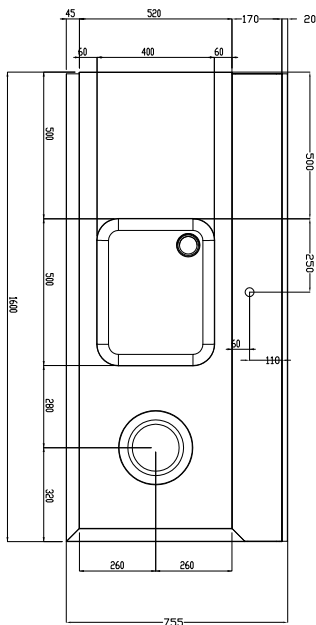

### Tavolo di prelavaggio con vasca e foro di scarico, carico destra vs sinistra, 1600 mm

ARTICOLO N° \_\_\_\_\_

MODELLO N° \_\_\_\_\_

NOME \_\_\_\_\_

SIS # \_\_\_\_\_

AIA # \_\_\_\_\_

**865425 (BHRPTBH16R0)**

#### Articolo N°

Costruzione in acciaio inox AISI 304. Paraspruzzi h 300 mm. Dimensione vasca 500x400xh300 mm con tubo troppo pieno, foro di scarico. Gambe tubolari a sezione quadrata 40x40 mm su piedini regolabili. Direzione cestello: da destra a sinistra.

Fronte

Lato

D = Scarico acqua

Alto

**Informazioni chiave**

 Dimensioni esterne,  
 larghezza:

865425 (BHRPTBH16R0) 1600 mm

 Dimensioni esterne,  
 profondità:

755 mm

Dimensioni esterne, altezza:

1170 mm

Peso netto:

29 kg

Dimensioni alzatina, Altezza

260 mm

Dimensioni vasca